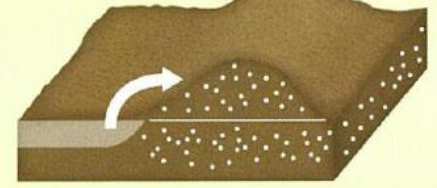

バレイショのカルシウム施肥に 畑のカルシウム

粒状で撒きやすく
散布後は溶けやすい!

水溶性カルシウムで
しっかり補給!

土壌pHを上げずに
カルシウム補給!

バレイショ+カルシウム
バレイショの
品質・収量アップに
強い味方!

元気に育つ。たくさん穫れる。

バレイショの根張りや塊茎品質・肥大向上に
カルシウムは欠かせません。
「畑のカルシウム」は硫酸カルシウムを
主な成分とする肥料で、ほどよく溶けて、
バレイショへのカルシウム補給に効果的です。

バレイショのカルシウム吸収!

カルシウムはストロン根・塊茎根と主根・側根
から吸われますが、その後の経路が異なること
が知られています。

主根・側根から吸われたカルシウムは
地上部に移動し、茎葉を丈夫にします。

ストロン根・塊茎根から吸われたカルシウムが
塊茎に移行し、塊茎中カルシウム含量が
高まります。

バレイショへの
カルシウム補給に効果的!

「畑のカルシウム」の効果的な施用法(バレイショ)

① 施用

土づくり時、または基肥として
全面に散布します。

② 耕起

まんべんなく土壌に混ぜます。

③ 畝立て(培土)

畦内に「畑のカルシウム」が
集まります。

特長

- 散布後、粒が速やかに崩壊するため水に溶けやすい肥料です。
土壌への浸透性が高く、下層土の改良に役立つとともに作物に効果的に吸収されます。
- 弱酸性なので、土壌のpHを変化させることなくカルシウムを補給します。
- 粒状(1~4mm)になっていますので、散布しやすくなっています。

分析例 (%)

カルシウム	水溶性* カルシウム	硫黄	水分	pH
28.5	26.3	17.0	0.6	5.1